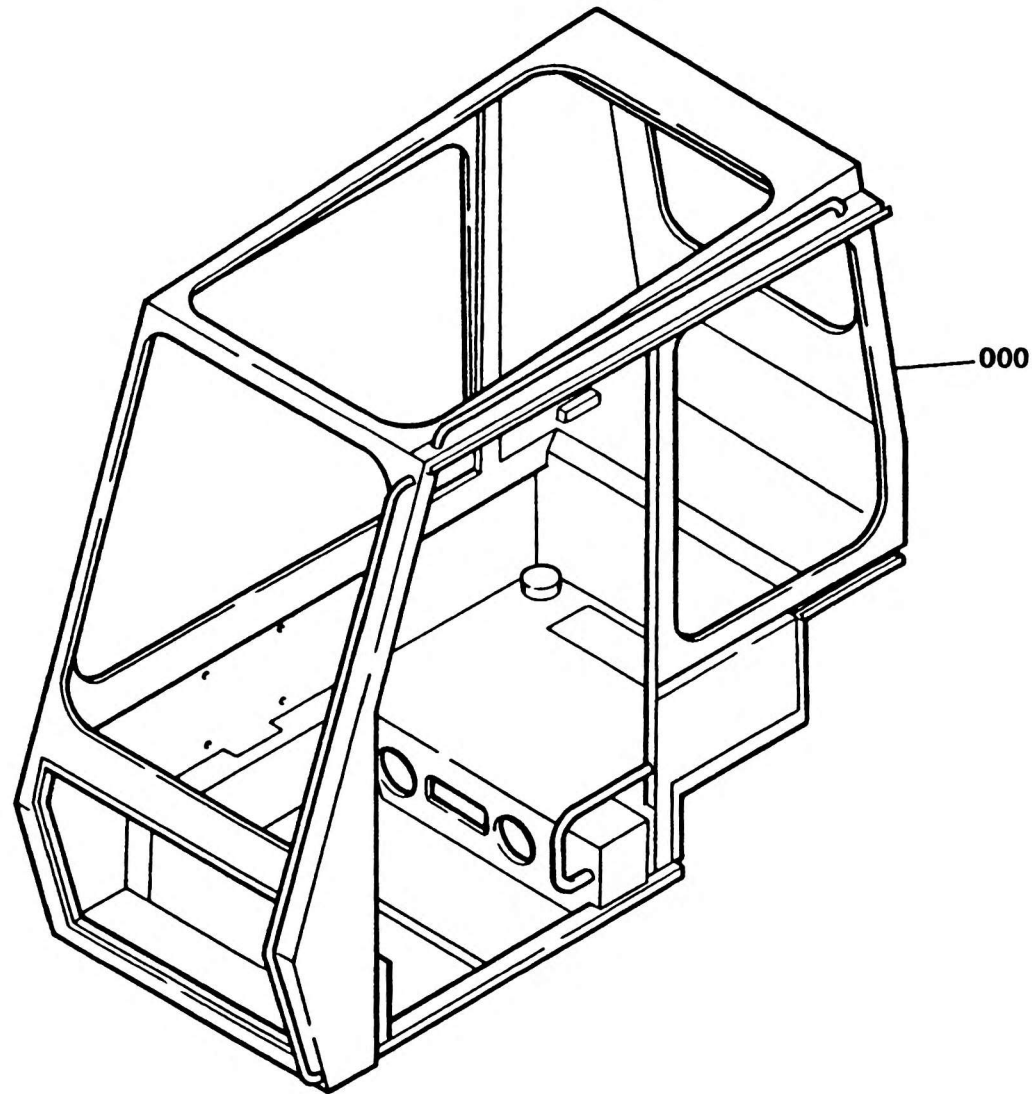

KRANKABINE ROHBAU  
CRANE OPERATOR'S CAB, SHELL

BILDTAFEL  
PICTORIAL DISPLAY

09.91

2224627-ETL C

1/1

KMK 4080  
BE 630  
G 236

A10\_146